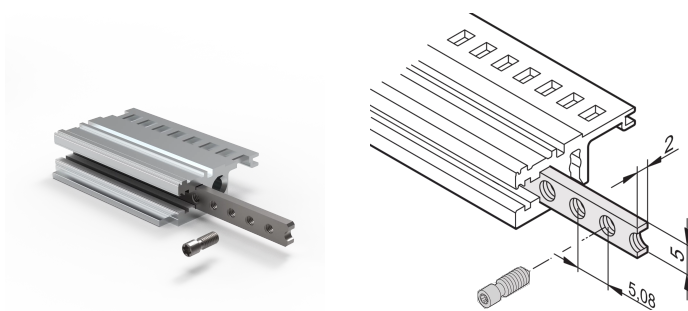

# Horizontal Rails Threaded Insert, M2.5, 1000 mm

## NUMER KATALOGOWY

**34565-196**

Wkładka gwintowana jest metalową taśmą z gwintem M2.5 i umożliwia mocowanie paneli przednich.

## FUNKCJE

Śruby kołnierzowe używane do mocowania paneli przednich o częściowej szerokości muszą mieć długość 12.3 mm

Do wszystkich szyn poziomych

## ATRYBUTY PRODUKTU

Szerokość stojaka: 196HP

Liczba opakowań: 1

Wykończenie: Ocynkowana

Długość: 1000.26mm

Materiał: Stal

Rodzina produktów: EuropacPRO; RatiopacPRO; RatiopacPRO AIR; CompacPRO; PropacPRO; Inpac