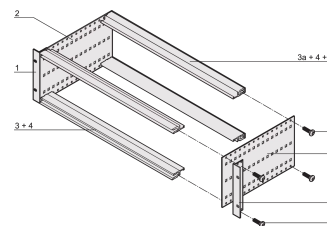

EuropacPRO 19" Subrack Kit for Backplane, Retrofit Shielding, 3 U, 355 mm

NUMER KATALOGOWY

24563-134

Non-shielded subrack for backplane mounting.

CERTYFIKATY

FUNKCJE

Subrack with side panel type F ("flexible"), front 19" bracket included, depth-adjustable 19" bracket sold separately (not included in items delivered)

Rear horizontal rail for backplane mounting with insulation strip

Aluminum construction

IP 20, in accordance with IEC 60529

Modifications such as cutouts, different finishes or dimensions available

Supplied as space-saving flat-pack

Horizontal rail type "light"

Internal and external dimensions in accordance with: IEC 60297-3-100, -101, IEEE 1101.1

ATRYBUTY PRODUKTU

Wysokość stojaka: 3U

Głębokość: 355mm

Liczba opakowań: 1

Do montażu: Płyta montażowa

Głębokość płyty: 160mm; 220mm; 280mm; 340mm

Typ uszczelki EMC: Stal nierdzewna (możliwość modernizacji)

Uchwyt w zestawie: Nie

Montaż: Stojak

Zgodność z: IEC 60297-3-103

Ekranowanie EMC: Nie

Wykończenie: Anodyzowany; Powierzchnia pasywowana