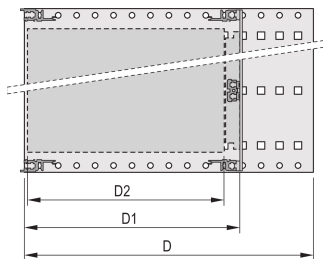

EuropacPRO 19" Subrack Kit for Backplane, Retrofit Shielding, 3 U, 355 mm

NUMER KATALOGOWY

24563-134

Non-shielded subrack for backplane mounting.

CERTYFIKATY

FUNKCJE

Subrack with side panel type F ("flexible"), front 19" bracket included, depth-adjustable 19" bracket sold separately (not included in items delivered)

Rear horizontal rail for backplane mounting with insulation strip

Aluminum construction

IP 20, in accordance with IEC 60529

Modifications such as cutouts, different finishes or dimensions available