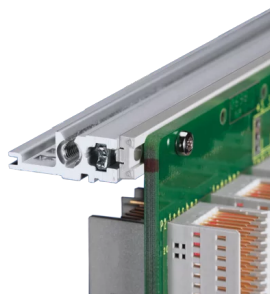

EuropacPRO 19" Subrack Kit for Backplane, Retrofit Shielding, 3 U, 355 mm

NUMER KATALOGOWY

24563-134

Non-shielded subrack for backplane mounting.

CERTYFIKATY

FUNKCJE

Subrack with side panel type F ("flexible"), front 19" bracket included, depth-adjustable 19" bracket sold separately (not included in items delivered)

Rear horizontal rail for backplane mounting with insulation strip

Aluminum construction

IP 20, in accordance with IEC 60529

Modifications such as cutouts, different finishes or dimensions available

Supplied as space-saving flat-pack

Horizontal rail type "light"

Internal and external dimensions in accordance with: IEC 60297-3-100, -101, IEEE 1101.1

ATRYBUTY PRODUKTU

Wysokość stojaka: 3U

Głębokość: 355mm

Liczba opakowań: 1

Do montażu: Płyta montażowa

Głębokość płyty: 160mm; 220mm; 280mm; 340mm

Typ uszczelki EMC: Stal nierdzewna (możliwość modernizacji)

Uchwyt w zestawie: Nie

Montaż: Stojak

Zgodność z: IEC 60297-3-103

Ekranowanie EMC: Nie

Wykończenie: Anodyzowany; Powierzchnia pasywowana