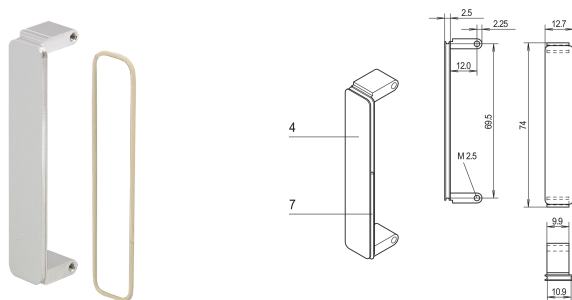

## NUMER KATALOGOWY

**20835-598**

Mezzanine front panel is fitted into PMC front panel cut-outs. Available in different treatments. For O-ring EMC gasket.

## ATRYBUTY PRODUKTU

Liczba opakowań: 1

Typ akcesorium: Panel przedni

Montaż: Przykręcany przód

Typ uszczelki EMC: Pierścień o-ring

Wykończenie z przodu: Anodyzowany

Wykończenie z tyłu: Przewodzące

Obrabiane krawędzie: Nie

Zgodność z: PMC Mezzanine, IEEE P1386

Głębokość: 2.5mm

Ekranowanie EMC: Tak

Wykończenie: Anodyzowany

Wysokość: 74mm

Materiał: Aluminium

Typ produktu: Panel przedni

Typ: Panel przedni bez uchwytu

Szerokość: 12.7mm