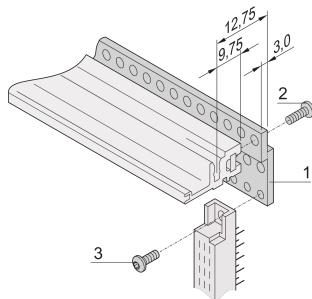

Z-Rail for Connector, EN 60603-2, DIN 41612

Z-rail for connector in accordance with EN 60603-2 (DIN 41612).

SERTIFISERINGER

FUNKSJONER

Z-rails are bolted to the subrack for connector mounting (rear horizontal rail type ST, threaded insert inserted)

Table 1/1

Katalognummer	Rackbredde	Antall pakker	Lengde	Sertifiseringer	Hurtiglevering
30822-033	28HP	1	142.24mm	RoHS	Nei
30822-170	8HP	1	40.64mm		Nei

Katalognummer	Rackbredde	Antall pakker	Lengde	Sertifiseringer	Hurtiglevering
30822-166	4HP	1	20.32mm	RoHS	Nei
30822-089	84HP	1	426.72mm	RoHS	Nei
30822-065	60HP	1	304.8mm	RoHS	Nei
30822-047	42HP	1	213.36mm	RoHS	Nei

YTTERLIGERE PRODUKTDETALJER

For attaching the z-rail to the horizontal rail a threaded insert and Torx panhead screw are required; please order these separately.

ADVARSEL

nVent-produkter må installeres og brukes bare som beskrevet i nVent sine instruksjonsark og opplæringsmaterieil. Instruksjonsark er tilgjengelig på www.nvent.com og fra din nVent kundeservice-representant. Ukorrekt installasjon, misbruk, feilaktig anvendelse eller annen manglende etterlevelse av nVent sine instruksjoner og advarsler kan føre til produktfeil, skade på eiendom, alvorlige personskader og død og/eller gjøre garantien ugyldig.