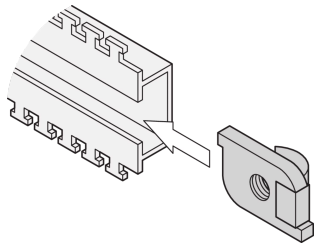

Slide mutter

KATALOGNUMMER

21120-212

Slide mutter Kit for variabel montering av 19-tommers komponenter utenfor EIA-trinnene.

FUNKSJONER

For variabel montering av 19-tommers komponenter utenfor EIA-trinnene

PRODUKTEGENSKAPER

Produkttype: Mutter

Materiale: Rustfritt stål

Avslutt: Nikkel belagt

Pakkeantall: 50

ADVARSEL

---

nVent-produkter må installeres og brukes bare som beskrevet i nVent sine instruksjonsark og opplæringsmateriell. Instruksjonsark er tilgjengelig på www.nvent.com og fra din nVent kundeservice-representant. Ukorrekt installasjon, misbruk, feilaktig anvendelse eller annen manglende etterlevelse av nVent sine instruksjoner og advarsler kan føre til produktfeil, skade på eiendom, alvorlige personskader og død og/eller gjøre garantien ugyldig.