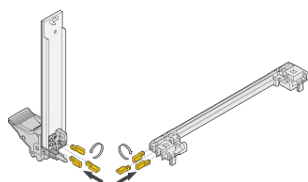

Type: Konteringsbolt

Fungerer med: Delrack; Esker; Frontpaneler

Materiale: Fiberforsterket plast

Antennbarhetsvurdering: UL® 94V-0

Antall pakker: 100

Samsvarer med: EN 45545-2

DIAGRAMMER

ADVARSEL