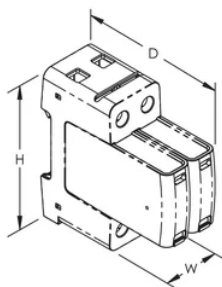

DIAGRAMMER

ADVARSEL

---

nVent-produkter må installeres og brukes bare som beskrevet i nVent sine instruksjonsark og opplæringsmaterieil. Instruksjonsark er tilgjengelig på www.nvent.com og fra din nVent kundeservice-representant. Ukorrekt installasjon, misbruk, feilaktig anvendelse eller annen manglende etterlevelse av nVent sine instruksjoner og advarsler kan føre til produktfeil, skade på eiendom, alvorlige personskader og død og/eller gjøre garantien ugyldig.

Vår solide portefølje av merkevarer:

CADDY ERICO HOFFMAN ILSCO SCHROFF TRACHTE