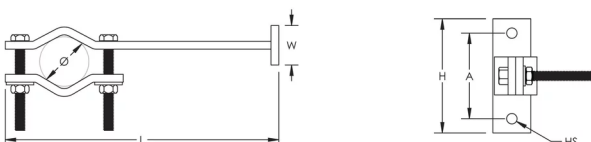

Maststøtte

FUNKSJONER

Brukes for utliggende montering av master i aluminium eller rustfritt stål

SPESIFIKASJONER

Table 1/2

Katalognummer	Artikkelnummer	Materiale	Overflate	Diameter (Ø)	Høyde (H)	Lengde (L)
ALOF1GS	702175	Stål	Varmegalvanisert	28.0 - 69.85 mm	120 mm	280mm

Table 2/2

Katalognummer	Artikkelnummer	Bredde (W)	Hullstørrelse (HS)	A	Enhetsvekt
ALOF1GS	702175	40 mm	11 mm	90 mm	1.5 kg

DIAGRAMMER

ADVARSEL

nVent-produkter må installeres og brukes bare som beskrevet i nVent sine instruksjonsark og opplæringsmateriell. Instruksjonsark er tilgjengelig på www.nvent.com og fra din nVent kundeservice-representant. Ukorrekt installasjon, misbruk, feilaktig anvendelse eller annen manglende etterlevelse av nVent sine instruksjoner og advarsler kan føre til produktfeil,