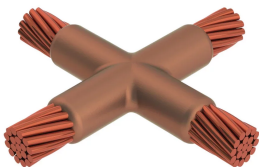

Kabel til kabel, XA, 300 kcmil Konsentrisk, 16 mm Conductor 1 OD, 2/0 konsentrisk, 10,6 mm Conductor 2 OD

Data Solutions

KATALOGNUMMER

XAC3A2G

nVent ERICO Cadweld-grafittformer er utviklet og konstruert for tusenvis av tilkoblingsstiler og lederkombinasjoner.

SERTIFISERINGER

FUNKSJONER

Danner en permanent lav-motstandskobling

Gir et molekylært feste

nVent ERICO Cadweld eksotermiske koblinger er klassifiserte med samme strømkapasitet som lederen

Bærbart installasjonsutstyr som ikke krever ekstern strømkilde

Installatører kan enkelt læres opp til å lage nVent ERICO Cadweld eksotermiske koblinger

Koblinger kan inspiseres visuelt

PRODUKTEGENSKAPER

Molde familie: XA Mold Family

Sjåfør 1: 300 kcmil konsentrisk

Leder 1 ytre diameter, nominell: 16mm

Sjåfør 2: 2/0 konsentrisk

Leder 2 ytre diameter, nominell: 10.62mm

Mold Split: Vannrett

Split Crucible: Nei

Sliteplater: Nei

Bare mold: Nei

Sveisemateriale: 150 eller 150PLUSF20, selges separat

Håndter klemme: L160, selges separat