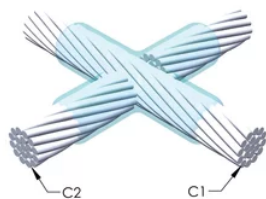

ADVARSEL

---

nVent-produkter må installeres og brukes bare som beskrevet i nVent sine instruksjonsark og opplæringsmaterieil. Instruksjonsark er tilgjengelig på www.nvent.com og fra din nVent kundeservice-representant. Ukorrekt installasjon, misbruk, feilaktig anvendelse eller annen manglende etterlevelse av nVent sine instruksjoner og advarsler kan føre til produktfeil, skade på eiendom, alvorlige personskader og død og/eller gjøre garantien ugyldig.

Vår solide portefølje av merkevarer:

CADDY ERICO HOFFMAN ILSCO SCHROFF TRACHTE