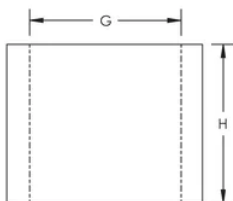

DIAGRAMMER