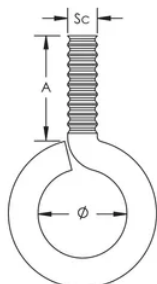

DIAGRAMMER