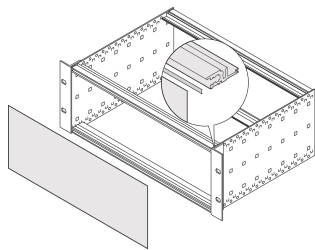

EuropacPRO EMC-beschermkit voor/achter op horizontale rail

De contactstrip wordt op de horizontale rail geklemd en maakt contact met het voor- of achterpaneel.

CERTIFICERINGEN

KENMERKEN

De EMC-contactstrip wordt op de horizontale rail geklemd en vormt een geleidende verbinding met het voor- of achterpaneel

SPECIFICATIES

- Productfamilie:** EuropacPRO
- Producttype:** Afschermingskit
- Materiaal:** Roestvrij staal
- Werkt met:** Subracks

Table 1/1

Catalogusnummer	Rekbreedte	Pakkethoeveelheid	Lengte	Breedte	Snelle verzending
24560-229	28HP	10	131.78mm	131.78mm	Nee
24560-235	84HP	10	416.56mm	416.3mm	Nee

Catalogusnummer	Rekbreedte	Pakkethoeveelheid	Lengte	Breedte	Snelle verzending
24560-233	63HP	10	304.5mm	304.8mm	Nee
24560-231	42HP	10	202.9mm	202.9mm	Nee
24560-236	84HP	100	416.56mm	416.3mm	Nee

WAARSCHUWING