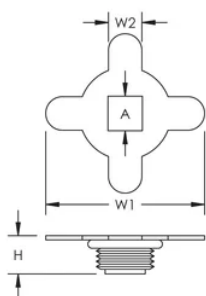

Durable mounting plates allow for easy attachment to forms

O-ring provides hydraulic seal

Color coded for the appropriate coupler size

SPECIFICATIES

Materiaal: Polyethyleen met hoge dichtheid (HDPE)

Table 1/2

Catalogusnummer	Wapeningsmaat, metrisch	Wapeningsmaat, VS	Wapeningsmaat, Canada	Breedte 1 (W1)	Breedte 2 (W2)	A
ELICP32	32 mm	#10		70 mm	13 mm	13 mm
ELICP36	36 mm	#11	35M	75 mm	13 mm	13 mm
ELICP43	43 mm	#14	45M	83 mm	16 mm	13 mm
ELICP57	57 mm	#18	55M	102 mm	25 mm	13 mm

Table 2/2

Catalogusnummer	Hoogte (H)	Kleur
ELICP20	11 mm	Geel
ELICP22	11 mm	Blauw
ELICP25	11 mm	Rood
ELICP28	11 mm	Zwart
ELICP32	11 mm	Geel
ELICP36	11 mm	Blauw
ELICP43	11 mm	Rood
ELICP57	11 mm	Blauw

AANVULLENDE PRODUCTGEGEVENS

ELICP36 can also be used with P8/P9 position couplers for form saving applications (sizes 20, 22, 25 only).

DIAGRAMMEN

WAARSCHUWING

nVent-producten moeten alleen worden geïnstalleerd en gebruikt zoals aangegeven in de instructiebladen en trainingsmateriaal van nVent. Instructiebladen zijn beschikbaar op www.nvent.com en bij uw nVent klantenservicevertegenwoordiger. Onjuiste installatie, misbruik, verkeerde toepassing of ander falen om de instructies en waarschuwingen van nVent volledig te volgen, kan leiden tot productstoringen, schade aan eigendommen, ernstig lichamelijke letsel en de dood en/of uw garantie ongeldig maken.