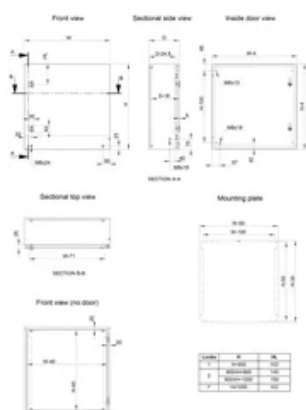

Catalogusnummer	Hoogte (H)	Breedte (W)	Diepte (D)	Materiaal	Max. Montagediepte	Snelle verzending
ASR1008030-316	1000mm	800mm	300mm	Roestvrij staal 316	282mm	Nee
ASR1208030	1200mm	800mm	300mm	Roestvrij staal 304	282mm	Nee
ASR1208030-316	1200mm	800mm	300mm	Roestvrij staal 316	282mm	Nee
ASR1208040	1200mm	800mm	400mm	Roestvrij staal 304	382mm	Nee
ASR1208040-316	1200mm	800mm	400mm	Roestvrij staal 316	382mm	Nee
ASR1408040-316	1400mm	800mm	400mm	Roestvrij staal 316	382mm	Nee
ASR1408040	1400mm	800mm	400mm	Roestvrij staal 304	382mm	Nee

AANVULLENDE PRODUCTGEGEVENS

* Behuizingen van 1000 mm en hoger hebben driepunts-espagnoletsluitingen of 3 sloten nodig.

DIAGRAMMEN

WAARSCHUWING

nVent-producten moeten alleen worden geïnstalleerd en gebruikt zoals aangegeven in de instructiebladen en trainingsmateriaal van nVent. Instructiebladen zijn beschikbaar op www.nvent.com en bij uw nVent klantenservicevertegenwoordiger. Onjuiste installatie, misbruik, verkeerde toepassing of ander falen om de instructies en waarschuwingen van nVent volledig te volgen, kan leiden tot productstoringen, schade aan eigendommen, ernstig lichamelijk letsel en de dood en/of uw garantie ongeldig maken.