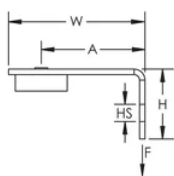

ABGBSF	173446	38 mm	440N

AANVULLENDE PRODUCTGEGEVENS

Statische belasting is de statische belasting van het inzetstuk van het nagelpistool. Neem contact op met de nagelfabrikant om de statische belasting van de nagel en het soort beton dat voor de installatie wordt gebruikt te evalueren. De maximale belasting is de laagste statische belasting zoals aangegeven door de nagelfabrikant of de gepubliceerde belasting voor de constructie.

Nail gun insert is compatible with BeA® CN60-688ES, Hilti® BX 3, GX 3, DEWALT® Trak-It C3, SPIT® PULSA 40E, 800E, 700, 1000 or equivalent nailers.

DIAGRAMMEN