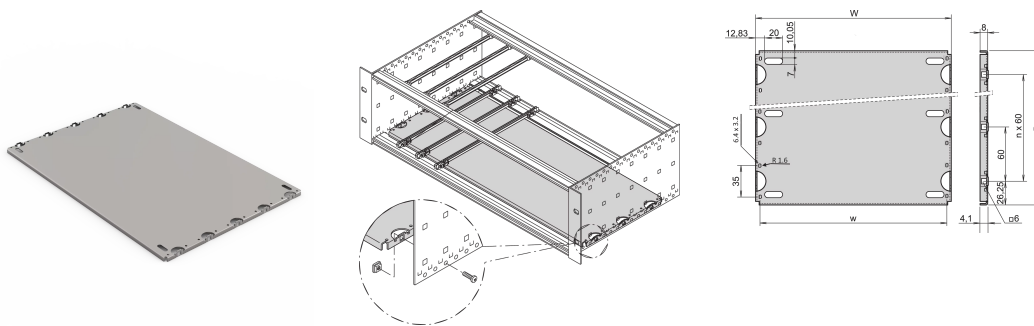

Mounting Plate for 19" Case and Subrack, 84 HP, 160 mm Board Length

CATALOGUSNUMMER

34562-748

Material	HP	W	w	D
34562745	28	146,87	137,16	112,50
34562749	28	146,87	137,16	172,50
34562753	28	146,87	137,16	232,50
34562757	28	146,87	137,16	292,50
34562746	42	217,99	208,28	112,50
34562750	42	217,99	208,28	172,50
34562754	42	217,99	208,28	232,50
34562758	42	217,99	208,28	292,50
34562747	63	324,67	314,96	112,50
34562751	63	324,67	314,96	172,50
34562755	63	324,67	314,96	232,50
34562759	63	324,67	314,96	292,50
34562748	84	431,35	421,64	112,50
34562752	84	431,35	421,64	172,50
34562756	84	431,35	421,64	232,50
34562760	84	431,35	421,64	292,50
34562870	84	431,35	421,64	352,50
34562871	84	431,35	421,64	412,50

Montageplaat voor zware componenten of bedrijfseigen elektronische eenheden. Geschikt voor RatiopacPRO/-AIR, CompacPRO en EuropacPRO.

Geleiderails Type 4,4? En type versterkt kunnen niet worden gebruikt in combinatie met een montageplaat. De boven-/onderkap die in de groef van de horizontale rails van de lamp (type L) wordt geplaatst, kan niet worden gebruikt in combinatie met een montageplaat.

CERTIFICERINGEN

KENMERKEN

Voor montage van zware componenten

Montageplaat, volledige breedte: De montageplaat is even breed als de subrack/systeembehuizing en is bevestigd aan de zijpanelen

Montageplaat, gedeeltelijke breedte: De montageplaat met gedeeltelijke breedte die met behulp van een montagestrip aan het zijpaneel is bevestigd

Producttype: Montageplaat

Breedte: 324.67mm

Werkt met: Subracks

AANVULLENDE PRODUCTGEGEVENS

Bestel de montageset voor de montageplaat afzonderlijk.

Andere versies op aanvraag.

Bevestigingsstrips vereist voor gedeeltelijke breedte, afzonderlijk bestellen.