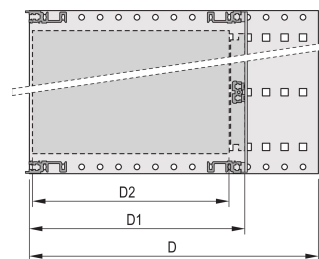

EuropacPRO 19" Subrack Kit for Backplane, Heavy, Retrofit Shielding, With Front Handle, 6 U, 235 mm

CATALOGUSNUMMER

24567-462

Non-EMC shielded subrack for backplane mounting, heavy version with tox welded side panels and front handle.

CERTIFICERINGEN