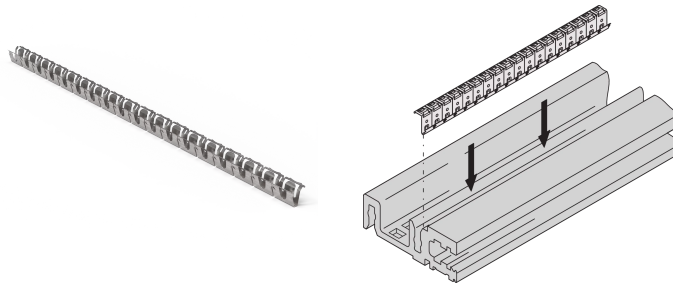

EuropacPRO EMC Shielding Kit, Cover Plate to Horizontal Rail, Stainless Steel, 84 HP, 10 Pieces

CATALOGUSNUMMER

24560-245

Horizontal Rail and EMC Gasket

De roestvrijstalen pakking is in een groef van de horizontale rail geklemd en maakt contact met de afdekplaat mogelijk.

CERTIFICERINGEN

KENMERKEN

De roestvrijstalen pakking wordt in de horizontale rail geklemd en vormt de contactafdekplaat

Past op alle horizontale rails

PRODUCTKENMERKEN

Rekbreedte: 84HP

Hoeveelheid in verpakking: 10

Materiaal: Roestvrij staal

Productserie: EuropacPRO

Producttype: Afschermingskit

Werkt met: Subracks

AANVULLENDE PRODUCTGEGEVENS

Wanneer een achterkap wordt gebruikt, zorgt de roestvrijstalen EMC-pakking voor de geleidende verbinding tussen de horizontale rail en de achterkap.