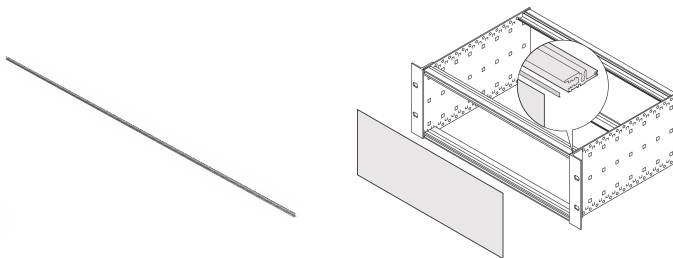

# EuropacPRO EMC-beschermkit voor- /achterpaneel op horizontale rail , 84 pk, 100 stuks

## CATALOGUSNUMMER

---

**24560-236**

De contactstrip wordt op de horizontale rail geklemd en maakt contact met het voor- of achterpaneel.

## KENMERKEN

---

De EMC-contactstrip wordt op de horizontale rail geklemd en vormt een geleidende verbinding met het voor- of achterpaneel

## PRODUCTKENMERKEN

---

Rekbreedte: 84HP

Hoeveelheid in verpakking: 100

Lengte: 416.56mm

Materiaal: Roestvrij staal

Productserie: EuropacPRO

Producttype: Afschermingskit