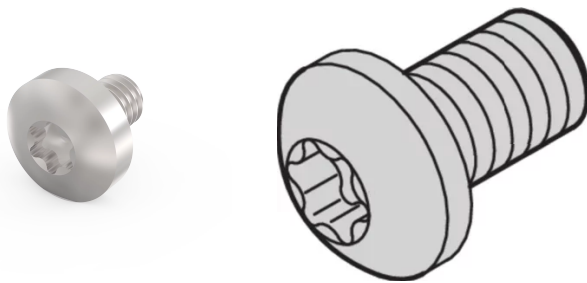

Panhead-schroef, Torx, verzinkt staal, M4 × 6 mm, 100 stuks

CATALOGUSNUMMER

24560-135

Schroeven met kop.

CERTIFICERINGEN

KENMERKEN

Panhead-schroef

PRODUCTKENMERKEN

Lengte: 6mm

Afwerking: Verzinkt

Hoeveelheid in verpakking: 100

Schroefdraadmaat: M4

Materiaal: Staal

Productserie: EuropacPRO

Producttype: Schroef

Type: Panhead-schroef