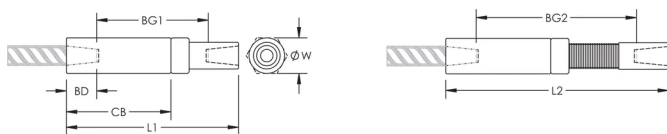

Diameter (Ø): 65 mm

Lengte 1 (L1): 271 mm

Lengte 2 (L2): 349 mm

Balkdiepte (BD): 52mm

Balkafstand 1 (BG1): 167mm

Balkafstand 2 (BG2): 245mm

Koppelingshuis (CB): 172mm

Gewicht van de eenheid: 5.01 kg

Ontworpen om te voldoen: AASHTO;ABNT NBR 8548:1984;ACI 318 Type 1 (125% gespecificeerd rendement);ACI 318 Type 2 (gespecificeerde voorziening);ACI 349;ACI 359;AS3600

Pakkethoeveelheid: 4

AANVULLENDE PRODUCTGEGEVENS

Bar dimensions and weights listed may vary by region. Coupler sizes not shown may be available by special order. Contact your nVent LENTON representative for more information.

DIAGRAMMEN

WAARSCHUWING

nVent-producten moeten alleen worden geïnstalleerd en gebruikt zoals aangegeven in de instructiebladen en trainingsmateriaal van nVent. Instructiebladen zijn beschikbaar op www.nvent.com en bij uw nVent klantenservicevertegenwoordiger. Onjuiste installatie, misbruik, verkeerde toepassing of ander falen om de instructies en waarschuwingen van nVent volledig te volgen, kan leiden tot productstoringen, schade aan eigendommen, ernstig lichamelijk letsel en de dood en/of uw garantie ongeldig maken.