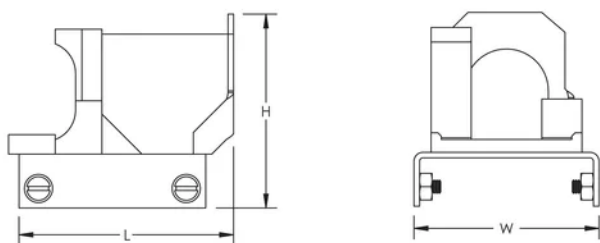

Catalogusnummer	Artikelnummer	Hoogte (H)	Gewicht van de eenheid	Kleur
ML533	145791	93 mm	0.64 kg	Oranje
ML532	145790	93 mm	0.71 kg	Rood

AANVULLENDE PRODUCTGEGEVENS

Prior to installation, please read and understand the detailed instructions and safety notices provided in the nVent LENTON Quick Wedge Operator's Manual.

DIAGRAMMEN

WAARSCHUWING

nVent-producten moeten alleen worden geïnstalleerd en gebruikt zoals aangegeven in de instructiebladen en trainingsmateriaal van nVent. Instructiebladen zijn beschikbaar op www.nvent.com en bij uw nVent klantenservicevertegenwoordiger. Onjuiste installatie, misbruik, verkeerde toepassing of ander falen om de instructies en waarschuwingen van nVent volledig te volgen, kan leiden tot productstoringen, schade aan eigendommen, ernstig lichamelijk letsel en de dood en/of uw garantie ongeldig maken.

Noord-Amerika

+1.800.753.9221
optie 1 – Klantenservice
optie 2 – Technische
ondersteuning

Europa

Nederland:
+31 800-0200135
Frankrijk:
+33 800 901 793

Europa

Duitsland:
800 1890272
andere landen:
+31 13 5835404

APAC

Shanghai:
+ 86 21 2412 1618/19
Sydney:
+61 2 9751 8500

Ons krachtige merkenportfolio:

CADDY ERICO HOFFMAN ILSCO SCHROFF TRACHTE