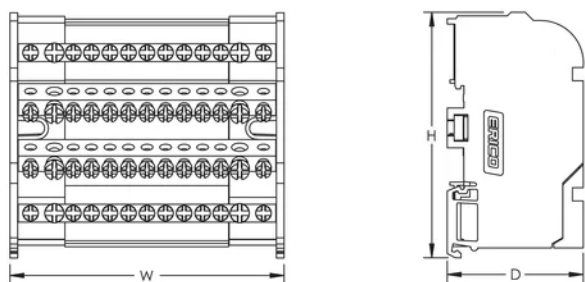

DIAGRAMMEN

WAARSCHUWING

nVent-producten moeten alleen worden geïnstalleerd en gebruikt zoals aangegeven in de instructiebladen en trainingsmateriaal van nVent. Instructiebladen zijn beschikbaar op www.nvent.com en bij uw nVent klantenservicevertegenwoordiger. Onjuiste installatie, misbruik, verkeerde toepassing of ander falen om de instructies en waarschuwingen van nVent volledig te volgen, kan leiden tot productstoringen, schade aan eigendommen, ernstig lichamelijk letsel en de dood en/of uw garantie ongeldig maken.

Noord-Amerika

+1.800.753.9221

optie 1 – Klantenservice

optie 2 – Technische

ondersteuning

Europa

Nederland:

+31 800-0200135

Frankrijk:

+33 800 901 793

Europa

Duitsland:

800 1890272

andere landen:

+31 13 5835404

APAC

Shanghai:

+ 86 21 2412 1618/19

Sydney:

+61 2 9751 8500

Ons krachtige merkenportfolio:

CADDY

ERICO

HOFFMAN

ILSCO

SCHROFF

TRACHTE