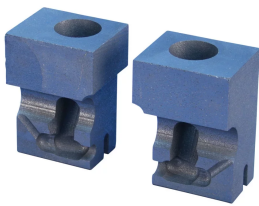

Alleen voor paren verbindingsmallen, Signaal, Rail zonder kop, Verbindingsklemstijl zonder kop, Alleen mal, Verbindingsstreng van 3/16"

Data Solutions

CATALOGUSNUMMER

SBS925M

KENMERKEN

Stel van vervangende mallen ontworpen voor de installatie van brugverbindingen naar de kop van de rail

De verbinding wordt gemaakt binnen de grenzen van de verbindingsplaat

PRODUCTKENMERKEN

Materiaal: Grafiet

Railtype: Hoofdruimte

Aansluitstijl koppelen: Zonder kop

Product: Alleen matrijs

Diameter geleider: 3/16" Bondstrand

Buitendiameter geleider, nominaal: 4.76mm

Lasstijl: T6; T7

Alleen matrijs: Ja

Lasmetaal: SB25, afzonderlijk verkrijgbaar

Handgreep klem: C105B, afzonderlijk verkrijgbaar

Geleiderhuls: SBS11C, afzonderlijk verkocht

Bond clip: S2659, afzonderlijk verkrijgbaar

Hammer die: SBD50, afzonderlijk verkrijgbaar

WAARSCHUWING

nVent-producten moeten alleen worden geïnstalleerd en gebruikt zoals aangegeven in de instructiebladen en trainingsmateriaal van nVent. Instructiebladen zijn beschikbaar op www.nvent.com en bij uw nVent klantenservicevertegenwoordiger. Onjuiste installatie, misbruik, verkeerde toepassing of ander falen om de instructies en waarschuwingen van nVent volledig te volgen, kan leiden tot productstoringen, schade aan eigendommen, ernstig lichamelijk letsel en de dood en/of uw garantie ongeldig maken.