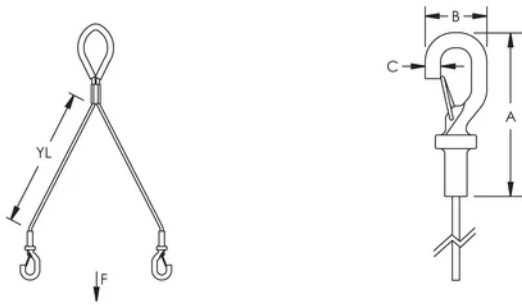

nVent CADDY snelheidsverbinding Y-haak met oogje verlengstuk

CERTIFICERINGEN

KENMERKEN

Dubbele haak bied een eenvoudige bevestigingsmogelijkheid aan kabelgoot, draadgoot of verlichtingsarmaturen

Geriefelijk design laat toe dat een haak wordt losgekoppeld om bijvoorbeeld onderhoudswerkzaamheden toe te laten, of om kabels in de kabelgoot te leggen

Y design draagt zorg voor een hogere stabiliteit

Voorzien van een verende sluiting voor een veilig eindresultaat

SPECIFICATIES

Table 1/2

Catalogusnummer	Artikelnummer	Materiaal	Voltooiën	Veiligheidsfact or statische belasting	Diameter van de draadkabel	Y-lengte draadkabel (YL)
SLD2YH500	196015	Staal	Gegalvaniseerd	5:01 uur	2 mm	0.5m

Table 2/2

Catalogusnummer	Artikelnummer	A	B	C	Statische belasting
SLD2YH500	196015	58.4 mm	22.9 mm	6 mm	440N

AANVULLENDE PRODUCTGEGEVENS

nVent CADDY Speed Link kabelklem niet inbegrepen.

DIAGRAMMEN

WAARSCHUWING