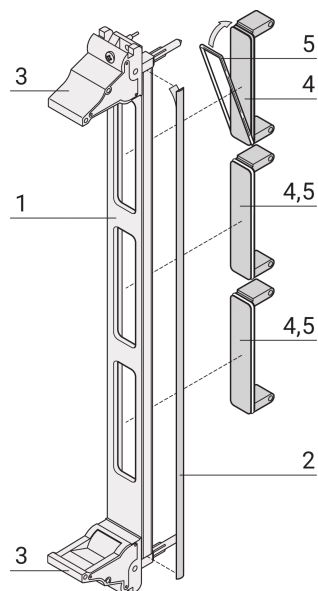

# Kit unità a innesto per PMC, cromato, schermato (tessile) con manico

Pannello frontale a U con fessura per PMC. Schermabile per guarnizione EMC in tessuto.

## CARATTERISTICHE

Conforme a IEEE P1386, scheda mezzanino PCI

Per moduli singoli da 69,0 x 76,5 mm o doppi da 139,0 x 76,5 mm

Per moduli mezzanie i/o definiti standard che si collegano alle schede portanti

## SPECIFICHE

<b>Larghezza rack:</b>	4HP
<b>Materiale:</b>	Alluminio
<b>Tipo di prodotto:</b>	Pannello anteriore
<b>Tipo:</b>	Pannello anteriore con maniglia (piu)
<b>Schermatura EMC:</b>	Sì

Table 1/2

Codice a catalogo	Altezza cremagliera	Quantità imballaggio	Tipo di maniglia	Montaggio	Tipo di guarnizione	Finitura anteriore
20836-460	3U	1	IEL	Parte anteriore avvitabile	Tessile EMC	Anodizzato
20836-461	6U	1	IEL	Parte anteriore avvitabile	Tessile EMC	Anodizzato