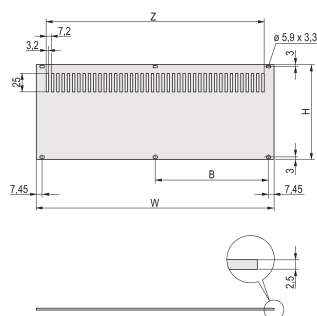

Pannello posteriore, perforato, non schermato, per RatiopacPRO e PropacPRO, 4 U, 84 CV

CODICE A CATALOGO

30849-030

Il pannello posteriore perforato, al, 2,5 mm, non è schermato. Il lato posteriore è conduttivo.

CERTIFICAZIONI

CARATTERISTICHE

Pannello posteriore, al, 2,5 mm, anteriore: Anodizzato, posteriore: Conduttivo; non schermato

Consente il montaggio su guide orizzontali

Per il montaggio su rotaie orizzontali

ATTRIBUTI DEL PRODOTTO

Altezza cremagliera: 4U

Larghezza rack: 84HP

Quantità imballaggio: 1

Fine: Anodizzato; Passivato

Altezza: 156.8mm

Materiale: Alluminio

Famiglia di prodotti: RatiopacPRO; ARIA RatiopacPRO

Tipo di prodotto: Pannello laterale

Tipo: Pannello posteriore

Larghezza: 426.4mm

Funziona con: Casi

AVVERTIMENTO

I prodotti nVent devono essere installati e utilizzati solo come indicato nelle schede istruzioni e nei materiali di formazione di nVent. Le schede istruzioni sono disponibili su www.nvent.com e presso il vostro rappresentante del servizio clienti nVent. Un'installazione scorretta, un uso improprio, un'applicazione errata o qualsiasi altro mancato rispetto completo delle istruzioni e degli avvertimenti di nVent può causare malfunzionamenti del prodotto, danni alla proprietà, gravi lesioni personali e morte e/o annullare la vostra garanzia.