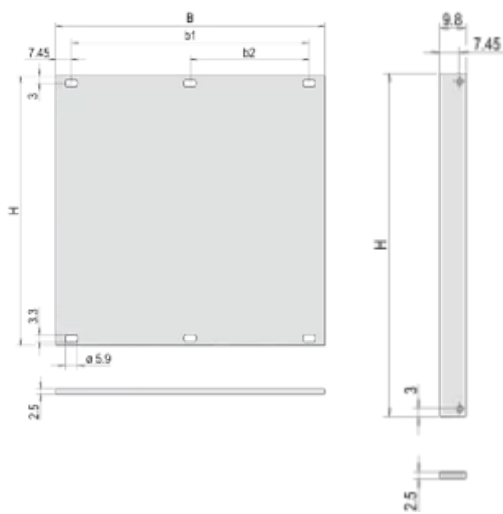

Finitura anteriore: Anodizzato

Finitura posteriore: Conduttivo

Bordi trattati: No

Conforme a.: IEC 60297-3-101; IEEE 1101.1/10

Profondità (D): 2.5mm

Schermatura EMC: No

Fine: Anodizzato; Passivato

Altezza (H): 172.9mm

Materiale: Alluminio

Tipo di prodotto: Pannello anteriore

Tipo: Pannello anteriore senza maniglia

Larghezza (W): 426.4mm

INFORMAZIONI DI PRODOTTO AGGIUNTIVE

Ordinare il materiale di fissaggio (manicotti, viti a collare) separatamente.

SCHEMI

AVVERTIMENTO

I prodotti nVent devono essere installati e utilizzati solo come indicato nelle schede istruzioni e nei materiali di formazione di nVent. Le schede istruzioni sono disponibili su www.nvent.com e presso il vostro rappresentante del servizio clienti nVent. Un'installazione scorretta, un uso improprio, un'applicazione errata o qualsiasi altro mancato rispetto completo delle istruzioni e degli avvertimenti di nVent può causare malfunzionamenti del prodotto, danni alla proprietà, gravi lesioni personali e morte e/o annullare la vostra garanzia.