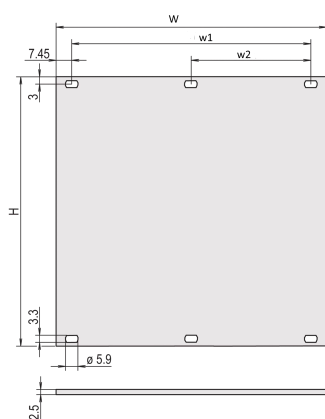

Pannello anteriore, non schermato, 4 U, 84 CV, 2,5 mm, al, anodizzato anteriore, conduttivo posteriore

CODICE A CATALOGO

30847-465

Pannello anteriore, non schermato, anodizzato anteriore e conduttivo posteriore.

CERTIFICAZIONI

CARATTERISTICHE

Pannello frontale a larghezza parziale, al, 2,5 mm

Al, anodizzato frontale, conduttivo

ATTRIBUTI DEL PRODOTTO

Altezza cremagliera: 4U

Quantità imballaggio: 1

Tipo di accessorio: Pannello anteriore

Fine: Anodizzato; Passivato

Altezza (H): 172.9mm

Materiale: Alluminio

Tipo di prodotto: Pannello anteriore

Tipo: Pannello anteriore senza maniglia

Larghezza (W): 426.4mm

INFORMAZIONI DI PRODOTTO AGGIUNTIVE

Ordinare il materiale di fissaggio (manicotti, viti a collare) separatamente.