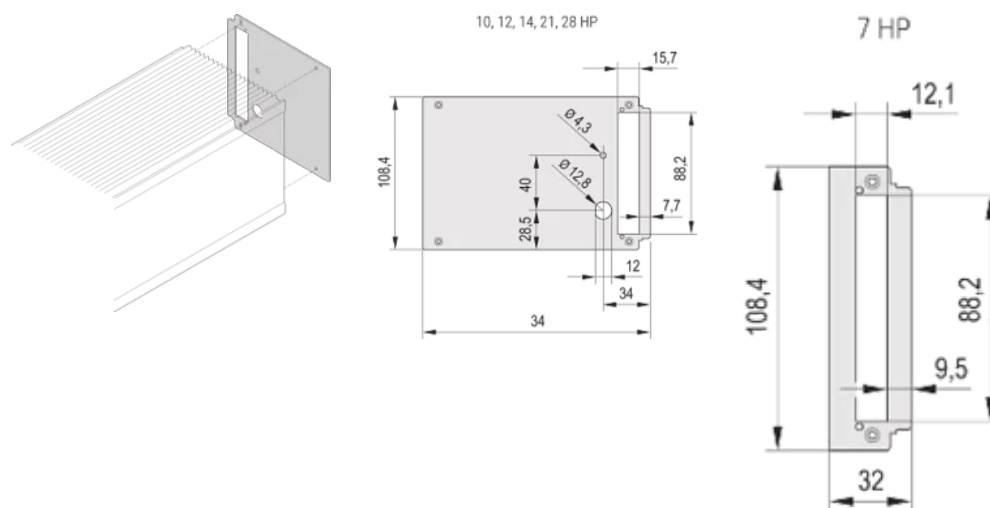

INFORMAZIONI DI PRODOTTO AGGIUNTIVE

Tenere presente che le consegne possono essere effettuate nei QSP indicati (ad esempio 5 pezzi, 10 pezzi, 50 pezzi, ecc.). Le quantità d'ordine diverse (ad esempio 2 pezzi) possono essere modificate con la quantità di consegna successiva possibile = quantità confezione standard.

Il pannello posteriore per le unità plug-in HF può essere modificato con Front Panel Configurator.

Le forature nel pannello posteriore si adattano ai seguenti tipi di connettore EN 60603 (DIN 41612): 7 HPB, C, D, R10 - 28 HPB, C, D, R, F, H, MF, MH. Pannelli posteriori con forature per connettori riducono l'efficacia della tenuta EMC.

SCHEMI

AVVERTIMENTO

I prodotti nVent devono essere installati e utilizzati solo come indicato nelle schede istruzioni e nei materiali di formazione di nVent. Le schede istruzioni sono disponibili su www.nvent.com e presso il vostro rappresentante del servizio clienti nVent. Un'installazione scorretta, un uso improprio, un'applicazione errata o qualsiasi altro mancato rispetto completo delle istruzioni e degli avvertimenti di nVent può causare malfunzionamenti del prodotto, danni alla proprietà, gravi lesioni.

North America

All locations
+1.763.422.2661
Chat with us:
nvent.com/schroff

Europe

Straubenhardt, Germany
+49.7082.794.0
Betschdorf, France
+33.3.88.90.64.90
Warsaw, Poland
+48.22.209.98.35
Assago, Italy
+39.02.932.7141
Chat with us:
nvent.com/schroff

Asia

Shanghai, China
+86.21.2412.6943
Qingdao, China
+86.532.8771.6101
Singapore
+65.6768.5800
Shin-Yokohama, Japan
+81.45.476.0271
Chat with us:
nvent.com/schroff

Middle East & India

Dubai, United Arab Emirates
+971.4.378.1700
Bangalore, India
+91.80.6715.2001
Istanbul, Turkey
+90.216.250.7374
Chat with us:

nvent.com/schroff

Il nostro straordinario portafoglio di marchi:

CADDY ERICO HOFFMAN ILSCO SCHROFF TRACHTE