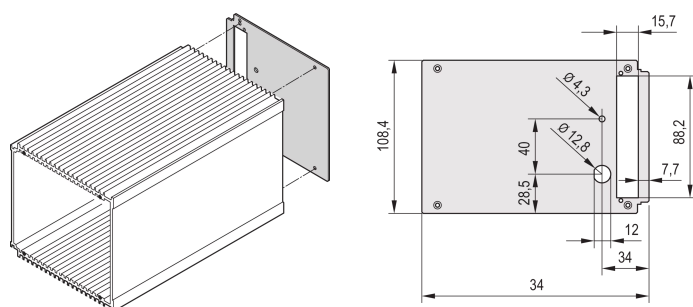

Pannello posteriore unità plug-in tipo telaio HF, ritaglio per un connettore, 3 U, 12 CV

CODICE A CATALOGO

30809-643

Pannello posteriore per unità a innesto tipo telaio HF, con foratura per un connettore, che consente all'utente di assemblare un connettore. Conforme alla norma EN 60603-2.

CERTIFICAZIONI

CARATTERISTICHE

Pannello posteriore per unità a innesto tipo telaio HF, con intaglio per un connettore

ATTRIBUTI DEL PRODOTTO

Larghezza rack: 12HP

Quantità imballaggio: 1

Materiale: Alluminio

Tipo di prodotto: Pannello laterale

Tipo: Pannello posteriore

Funziona con: Unità plug-in tipo telaio

Gross Weight: 0.019kg

INFORMAZIONI DI PRODOTTO AGGIUNTIVE

Tenere presente che le consegne possono essere effettuate nei QSP indicati (ad esempio 5 pezzi, 10 pezzi, 50 pezzi, ecc.). Le quantità d'ordine diverse (ad esempio 2 pezzi) possono essere modificate con la quantità di consegna successiva possibile = quantità confezione standard.