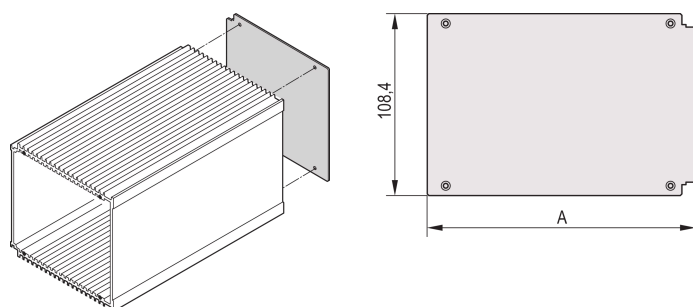

Pannello posteriore unità plug-in tipo telaio HF, senza intaglio, 3 U, 14 CV

CODICE A CATALOGO

30809-638

Pannello posteriore per unità plug-in di tipo telaio HF, senza foratura, consente all'utente di creare un'unica interruzione.

CERTIFICAZIONI

CARATTERISTICHE

Pannello posteriore per unità a innesto tipo telaio HF, senza foratura

Il pannello posteriore per le unità plug-in HF può essere modificato con Front Panel Configurator

ATTRIBUTI DEL PRODOTTO

Larghezza rack: 14HP

Quantità imballaggio: 1

Materiale: Alluminio

Tipo di prodotto: Pannello laterale

Tipo: Pannello posteriore

Funziona con: Unità plug-in tipo telaio

Net Weight: 0.03kg

INFORMAZIONI DI PRODOTTO AGGIUNTIVE

Il pannello posteriore per le unità plug-in HF può essere modificato con Front Panel Configurator.

Tenere presente che le consegne possono essere effettuate nei QSP indicati (ad esempio 5 pezzi, 10 pezzi, 50 pezzi, ecc.). Le quantità d'ordine diverse (ad esempio 2 pezzi) possono essere modificate con la quantità di consegna successiva possibile = quantità confezione standard.