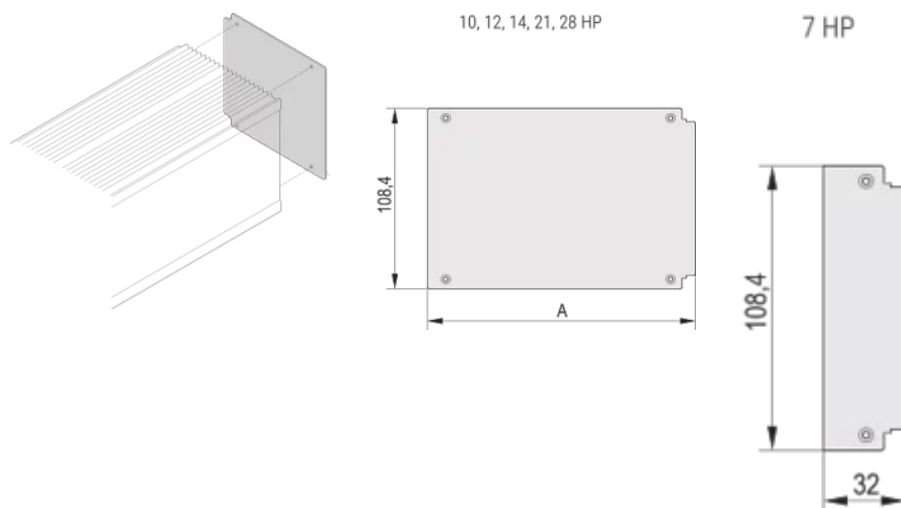

INFORMAZIONI DI PRODOTTO AGGIUNTIVE

Il pannello posteriore per le unità plug-in HF può essere modificato con Front Panel Configurator.

Tenere presente che le consegne possono essere effettuate nei QSP indicati (ad esempio 5 pezzi, 10 pezzi, 50 pezzi, ecc.). Le quantità d'ordine diverse (ad esempio 2 pezzi) possono essere modificate con la quantità di consegna successiva possibile = quantità confezione standard.

SCHEMI

AVVERTIMENTO

I prodotti nVent devono essere installati e utilizzati solo come indicato nelle schede istruzioni e nei materiali di formazione di nVent. Le schede istruzioni sono disponibili su www.nvent.com e presso il vostro rappresentante del servizio clienti nVent. Un'installazione scorretta, un uso improprio, un'applicazione errata o qualsiasi altro mancato rispetto completo delle istruzioni e degli avvertimenti di nVent può causare malfunzionamenti del prodotto, danni alla proprietà, gravi lesioni personali e morte e/o annullare la vostra garanzia.

North America

All locations
+1.763.422.2661
Chat with us:
nvent.com/schroff

Europe

Straubenhardt, Germany
+49.7082.794.0
Betschdorf, France
+33.3.88.90.64.90
Warsaw, Poland
+48.22.209.98.35
Assago, Italy
+39.02.932.7141
Chat with us:
nvent.com/schroff

Asia

Shanghai, China
+86.21.2412.6943
Qingdao, China
+86.532.8771.6101
Singapore
+65.6768.5800
Shin-Yokohama, Japan
+81.45.476.0271
Chat with us:
nvent.com/schroff

Middle East & India

Dubai, United Arab Emirates
+971.4.378.1700
Bangalore, India
+91.80.6715.2001
Istanbul, Turkey
+90.216.250.7374
Chat with us:
nvent.com/schroff

Il nostro straordinario portafoglio di marchi:

CADDY ERICO HOFFMAN ILSCO SCHROFF TRACHTE