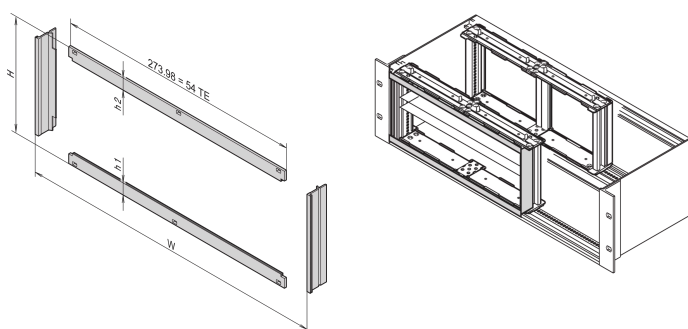

Telaio anteriore per schermatura EMC per montaggio su schede orizzontali, 3 U, 20 CV

CODICE A CATALOGO

24564-109

Il montaggio del telaio anteriore fornisce il contatto tra i sottorack e i complessivi. Deve essere utilizzato se un cliente ha scelto un kit di montaggio su scheda orizzontale.

CERTIFICAZIONI

CARATTERISTICHE

Il montaggio del telaio anteriore fornisce il contatto tra i sottorack e i complessivi

ATTRIBUTI DEL PRODOTTO

Altezza cremagliera: 3U

Larghezza rack: 20HP

Quantità imballaggio: 1

Fine: Anodizzato; Passivato

Materiale: Alluminio

Famiglia di prodotti: EuropacPRO

Tipo di prodotto: Pannello laterale

Funziona con: Subracks

Net Weight: 0.1kg

INFORMAZIONI DI PRODOTTO AGGIUNTIVE

H=128,40 mm, h1=h2= 13,23 mm.