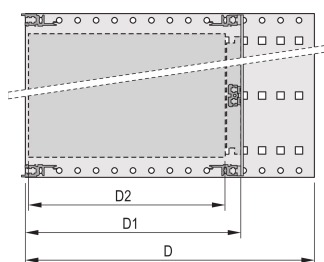

Kit sottorack EuropacPRO da 19" per backplane, schermatura retrofit, 3 U, 415 mm

CODICE A CATALOGO

24563-135

Sottorack non schermato per il montaggio su backplane.

CERTIFICAZIONI

CARATTERISTICHE

Supporto con pannello laterale tipo F ("flessibile"), staffa anteriore da 19" inclusa, staffa regolabile in profondità da 19" venduta separatamente (non inclusa negli articoli forniti)

Guida orizzontale posteriore per il montaggio su backplane con striscia isolante

Struttura in alluminio

IP 20, in conformità alla norma IEC 60529

Sono disponibili modifiche quali ritagli, finiture o dimensioni diverse

Fornito in confezione piatta salvaspazio

Guida orizzontale "leggera"

Dimensioni interne ed esterne in conformità a: IEC 60297-3-100, -101, IEEE 1101,1

ATTRIBUTI DEL PRODOTTO

Altezza cremagliera: 3U

Profondità: 415mm

Quantità imballaggio: 1

Per il montaggio: Backplane

Profondità scheda: 160mm; 220mm; 280mm; 340mm

Tipo di guarnizione: Acciaio inox EMC (adattabile a posteriori)

Impugnatura inclusa: No

Montaggio: Rack

Conforme a.: IEC 60297-3-103