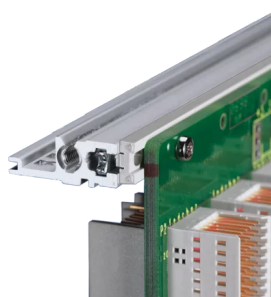

Kit sottorack EuropacPRO da 19" per backplane, schermatura retrofit, 3 U, 415 mm

CODICE A CATALOGO

24563-135

Sottorack non schermato per il montaggio su backplane.

CERTIFICAZIONI

CARATTERISTICHE

Supporto con pannello laterale tipo F ("flessibile"), staffa anteriore da 19" inclusa, staffa regolabile in profondità da 19" venduta separatamente (non inclusa negli articoli forniti)

Guida orizzontale posteriore per il montaggio su backplane con striscia isolante

Struttura in alluminio

IP 20, in conformità alla norma IEC 60529

Sono disponibili modifiche quali ritagli, finiture o dimensioni diverse

Fornito in confezione piatta salvaspazio

Guida orizzontale "leggera"

Dimensioni interne ed esterne in conformità a: IEC 60297-3-100, -101, IEEE 1101,1

ATTRIBUTI DEL PRODOTTO

Altezza cremagliera: 3U

Profondità: 415mm

Quantità imballaggio: 1

Per il montaggio: Backplane

Profondità scheda: 160mm; 220mm; 280mm; 340mm

Tipo di guarnizione: Acciaio inox EMC (adattabile a posteriori)

Impugnatura inclusa: No

Montaggio: Rack

Conforme a.: IEC 60297-3-103