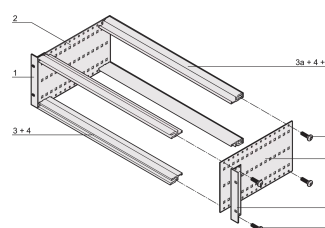

Kit sottorack EuropacPRO da 19" per backplane, schermatura retrofit, 3 U, 415 mm

CODICE A CATALOGO

24563-135

Sottorack non schermato per il montaggio su backplane.

CERTIFICAZIONI

CARATTERISTICHE

Supporto con pannello laterale tipo F ("flessibile"), staffa anteriore da 19" inclusa, staffa regolabile in profondità da 19" venduta separatamente (non inclusa negli articoli forniti)

Guida orizzontale posteriore per il montaggio su backplane con striscia isolante

Struttura in alluminio

IP 20, in conformità alla norma IEC 60529

Sono disponibili modifiche quali ritagli, finiture o dimensioni diverse

Fornito in confezione piatta salvaspazio

Guida orizzontale "leggera"

Dimensioni interne ed esterne in conformità a: IEC 60297-3-100, -101, IEEE 1101,1

ATTRIBUTI DEL PRODOTTO

Altezza cremagliera: 3U

Profondità: 415mm

Quantità imballaggio: 1

Per il montaggio: Backplane

Profondità scheda: 160mm; 220mm; 280mm; 340mm

Tipo di guarnizione: Acciaio inox EMC (adattabile a posteriori)

Impugnatura inclusa: No

Montaggio: Rack

Conforme a.: IEC 60297-3-103