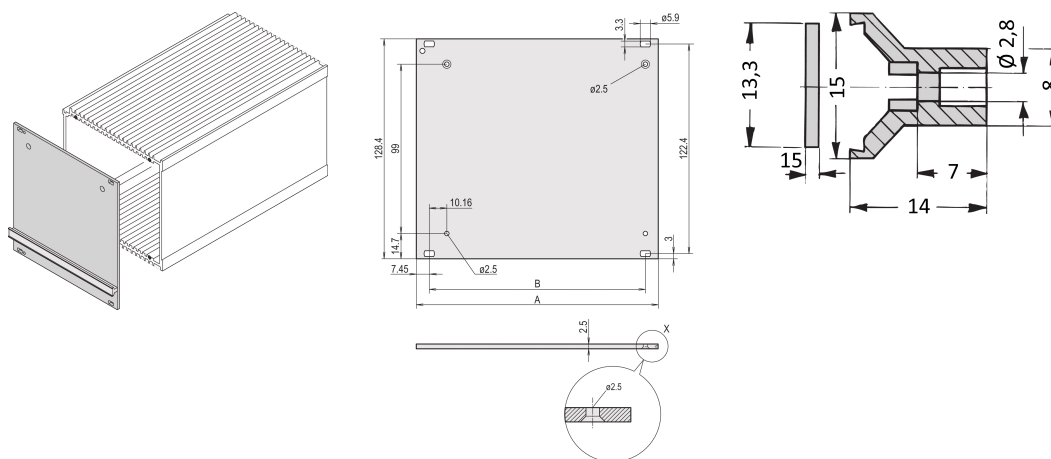

Pannello anteriore unità plug-in tipo telaio HF, 3 U, 28 HP, 2,5 mm, al, anodizzato anteriore, conduttivo posteriore

CODICE A CATALOGO

20838-006

Al, 2,5 mm, anodizzato frontale, conduttivo per cassetta HF. Nessuna schermatura. Predisposto per maniglia anteriore in plastica.

CERTIFICAZIONI

CARATTERISTICHE

Al, 2,5 mm, parte anteriore anodizzata, conduttiva; impugnatura a trapezio, grigio, DPI, UL 94 V?1

Pannello anteriore con maniglia da imbullonare sull'unità a innesto HF

ATTRIBUTI DEL PRODOTTO

Larghezza rack: 28HP

Quantità imballaggio: 1

Tipo di accessorio: Pannello anteriore

Finitura anteriore: Anodizzato

Finitura posteriore: Conduttivo

Bordi trattati: No

Profondità (D): 2.5mm

Fine: Anodizzato; Passivato

Altezza (H): 128.4mm

Materiale: Alluminio

Tipo di prodotto: Pannello anteriore

Altezza cremagliera: 3U

Larghezza (W): 141.9mm

Net Weight: 0.141kg

INFORMAZIONI DI PRODOTTO AGGIUNTIVE

Tenere presente che le consegne possono essere effettuate nei QSP indicati (ad esempio 5 pezzi, 10 pezzi, 50 pezzi, ecc.). Le quantità d'ordine diverse (ad esempio 2 pezzi) possono essere modificate con la quantità di consegna successiva possibile = quantità confezione standard.