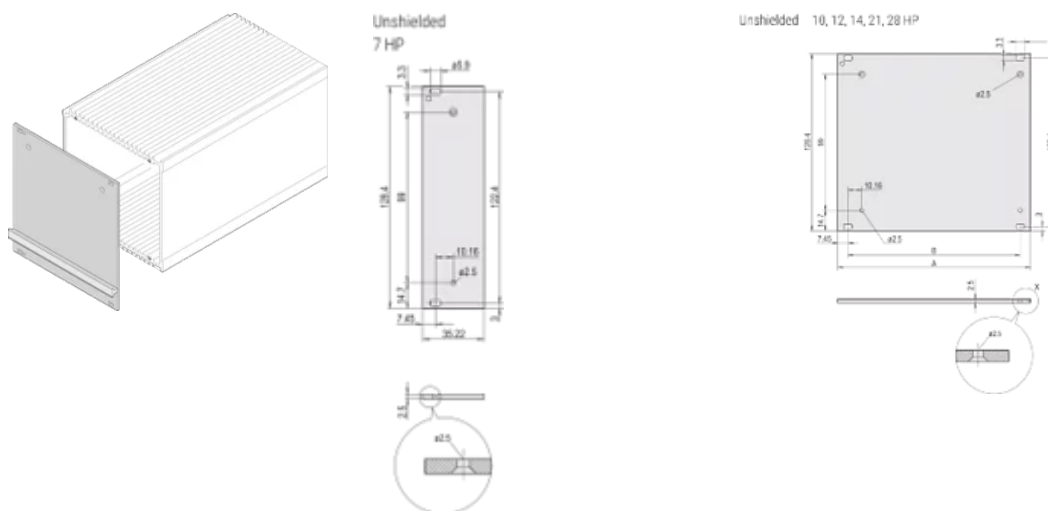

Tipo di accessorio: Pannello anteriore

Finitura anteriore: Anodizzato

Finitura posteriore: Conduttivo

Bordi trattati: No

Profondità (D): 2.5mm

Fine: Anodizzato; Passivato

Altezza (H): 128.4mm

Materiale: Alluminio

Tipo di prodotto: Pannello anteriore

Altezza cremagliera: 3U

Larghezza (W): 141.9mm

Net Weight: 0.141kg

INFORMAZIONI DI PRODOTTO AGGIUNTIVE

Tenere presente che le consegne possono essere effettuate nei QSP indicati (ad esempio 5 pezzi, 10 pezzi, 50 pezzi, ecc.). Le quantità d'ordine diverse (ad esempio 2 pezzi) possono essere modificate con la quantità di consegna successiva possibile = quantità confezione standard.

SCHEMI

AVVERTIMENTO

I prodotti nVent devono essere installati e utilizzati solo come indicato nelle schede istruzioni e nei materiali di formazione di nVent. Le schede istruzioni sono disponibili su www.nvent.com e presso il vostro rappresentante del servizio clienti nVent. Un'installazione scorretta, un uso improprio, un'applicazione errata o qualsiasi altro mancato rispetto completo delle istruzioni e degli avvertimenti di nVent può causare malfunzionamenti del prodotto, danni alla proprietà, gravi lesioni personali e morte e/o annullare la vostra garanzia.