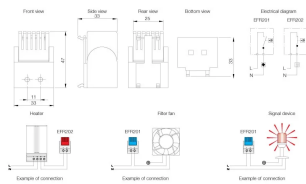

Termostato fisso, EFR

Questo termostato a temperatura fissa, EFR, con contatto normalmente aperto (NA) o normalmente chiuso (NC), viene utilizzato per controllare l'attivazione o la disattivazione dei dispositivi installati, quali ventole con filtro o riscaldatori ventilati, se necessario. Il risultato è una riduzione dei costi di esercizio. Un limite di temperatura preimpostato impedisce al personale non autorizzato di manomettere il termostato.

STANDARD INDUSTRIALI

cRUus_UL

CE

EAC

CARATTERISTICHE

Descrizione: Termostati pre-configurati per la gestione della temperatura. Sensore termostatico di tipo bimetallico. Quello rosso (EFR202) con un contatto normalmente chiuso per la regolazione dei riscaldatori. Quello blu (EFR201) con un contatto normalmente aperto per la regolazione di refrigeratori o attivazione di dispositivi. Montaggio su barra DIN 35mm (EN 60715).

Materiale: Plastica, conforme a UL94 V-0.

Capacità di commutazione: 250 V CA, 5(1.6) A. 120 V CA, 10(2) A. 24 V DC, 30 W. Valore tra parentesi per carico induttivo. Massima corrente di spunto 16 A (AC) per 10 secondi.

Temperatura operativa: -40 °C a +80 °C.

Vita operativa: Maggiore di 100.000 cicli.

Connessione: 2 poli terminali da 2.5 mm², coppia di serraggio 0.8 Nm max.

Protezione: IP 20.

Approvazioni: CE, EAC, cULus_UL Listed.

Finitura: Grigio chiaro.