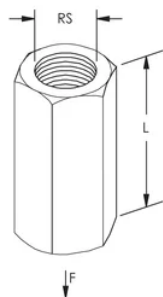

Accoppiatore asta ESAGONALE EM

SPECIFICHE

Fine: Elettrolgalvanizzato

Materiale: Acciaio

Table 1/1

Codice a catalogo	Numero articolo	Dimensione asta (RS)	Lunghezza (L)	Carico statico
025M16EG	592336	M16	30mm	7000N
025M10EG	592350	M10	30mm	2800N
025M8EG	592340	M8	30mm	1800N
025M6EG	592305	M6	30mm	900N
025M12EG	592335	M12	30mm	4000N