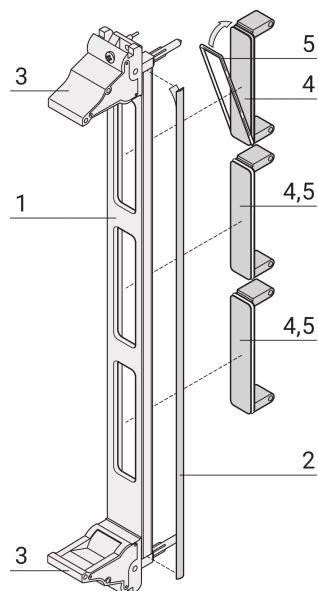

Plug-In Unit Kit for FMC, Chromated, Shielded (Textile) With Handle

The FMC bezel are in accordance with Vita 57.1 specification. Covers the cut out in the overall front panel.

CERTIFICAZIONI

CARATTERISTICHE

In accordance with Vita 57.1 specification

For single 69.0 x 76.5 mm or double 139.0 x 76.5 mm modules

Al-Profile plug-in unit with IEL handle

SPECIFICHE

Larghezza rack:	4HP
Materiale:	Alluminio
Finitura:	Anodizzato; Passivato
Tipo di prodotto:	Pannello frontale

Tipo: Pannello frontale con maniglia (PIU)

Schermatura EMC: Sì

Table 1/2

Codice a catalogo	Altezza del rack	Quantità nella confezione	Tipo di maniglia	Montaggio	Tipo di guarnizione EMC	Finitura anteriore
20836-253	3U	1	IEL	Anteriore a vite	Tessuto	Anodizzato
20836-254	6U	1	IEL	Anteriore a vite	Tessuto	Anodizzato

Table 2/2

Codice a catalogo	Finitura posteriore	Bordi trattati	È conforme a	Altezza	Larghezza	Spedizione rapida
20836-253	Conduttivo	No	FMC Mezzanine, Vita 57,1	128.4mm	20mm	No
20836-254	Conduttivo	No	FMC Mezzanine, Vita 57,1	261.8mm	20mm	No