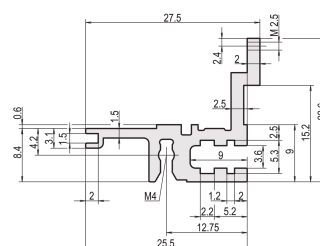

Guida orizzontale, posteriore, tipo L-MZ, leggera, con guida Z, 28 CV

CODICE A CATALOGO

34560-828

Combinations of horizontal rails and side panels

La guida orizzontale, tipo leggero con MZ consente l'uso di connettori DIN. I connettori sono conformi alla norma EN 60603-2.

CERTIFICAZIONI

CARATTERISTICHE

Per il montaggio diretto di connettori conformi a EN 60603 (DIN 41612)

Con guida Z per basso carico meccanico (L-MZ)

Alluminio estruso, finitura anodizzata, superficie di contatto conduttiva