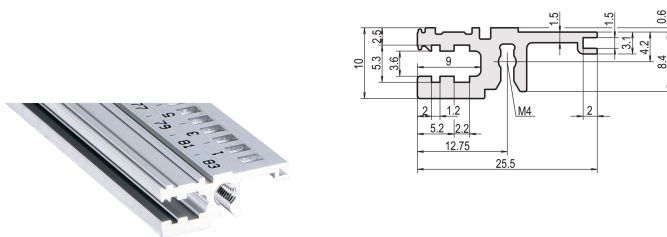

# Guida orizzontale, anteriore, tipo L-OD, leggera, senza labbro, 42 CV

## CODICE A CATALOGO

**34560-042**

Combinations of horizontal rails and side panels

“-” can be combined, “+” combination not recommended

	Side panel 1	Side panel 2	Side panel 3	Side panel 4
Horizontal rail	-	+	+	+
Horizontal rail	+	+	+	+
Horizontal rail	+	+	-	-
Horizontal rail	+	+	-	-

Legend: Light = 1, Darker = 2, Heavier = 3, Lighter = 4

La guida orizzontale senza labbro consente l'uso di configurazioni come un pannello frontale a 6 U per un portapacchi diviso in 2 x 3 U.

## CARATTERISTICHE

Per l'installazione dietro il pannello anteriore a larghezza completa

< 28 CV per non stampare

Senza labbro (L-de)

Alluminio estruso, finitura anodizzata, superficie di contatto conduttiva