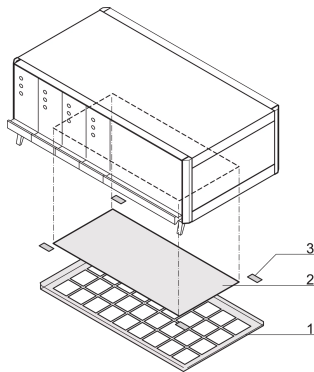

RatiopacPRO, Air Filter, 42 HP

CODICE A CATALOGO

24571-326

The air filter filters the intake air and reduces the quantity of dust or other particles.

CERTIFICAZIONI

CARATTERISTICHE

Assembled without tools

Filter replacement without opening the case

IP protection class is maintained

ATTRIBUTI DEL PRODOTTO

Larghezza rack: 42HP

Finitura: Verniciato a polvere

Materiale: Alluminio

Famiglia di prodotti: RatiopacPRO AIR

Tipo di prodotto: Filtro

Tipo: Filtro dell'aria