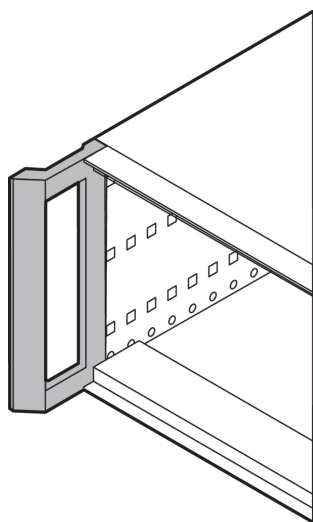

## CODICE A CATALOGO

**24571-301**

Con questa maniglia anteriore, la custodia RatiopacPRO/-AIR, flessibile e robusta, è facile da convertire per una maggiore maneggevolezza.