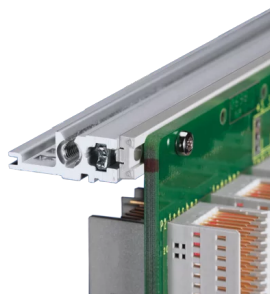

Kit sottorack EuropacPRO 19" per backplane, schermatura retrofit, 6 U, 295 mm

CODICE A CATALOGO

24563-433

Sottorack non schermato per il montaggio su backplane.

CERTIFICAZIONI

CARATTERISTICHE

Supporto con pannello laterale tipo F ("flessibile"), staffa anteriore da 19" inclusa, staffa regolabile in profondità da 19" venduta separatamente (non inclusa negli articoli forniti)

Guida orizzontale posteriore per il montaggio su backplane con striscia isolante

Struttura in alluminio

IP 20, in conformità alla norma IEC 60529

Sono disponibili modifiche quali ritagli, finiture o dimensioni diverse

Fornito in confezione piatta salvaspazio

Guida orizzontale "leggera"

Dimensioni interne ed esterne in conformità a: IEC 60297-3-100, -101, IEEE 1101,1

ATTRIBUTI DEL PRODOTTO

Altezza cremagliera: 6U

Profondità: 295mm

Quantità imballaggio: 1

Per il montaggio: Backplane

Profondità scheda: 160mm; 220mm; 280mm

Tipo di guarnizione: Acciaio inox EMC (adattabile a posteriori)

Impugnatura inclusa: No

Montaggio: Rack

Conforme a.: IEC 60297-3-103