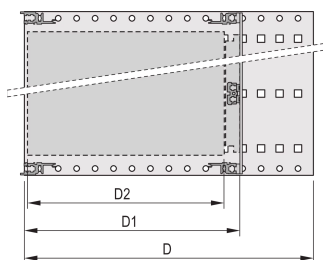

Kit sottorack EuropacPRO 19" per backplane, schermatura retrofit, 6 U, 295 mm

CODICE A CATALOGO

24563-433

Sottorack non schermato per il montaggio su backplane.

CERTIFICAZIONI

CARATTERISTICHE

Supporto con pannello laterale tipo F ("flessibile"), staffa anteriore da 19" inclusa, staffa regolabile in profondità da 19" venduta separatamente (non inclusa negli articoli forniti)

Guida orizzontale posteriore per il montaggio su backplane con striscia isolante

Struttura in alluminio

IP 20, in conformità alla norma IEC 60529

Sono disponibili modifiche quali ritagli, finiture o dimensioni diverse

Fornito in confezione piatta salvaspazio

Guida orizzontale "leggera"

Dimensioni interne ed esterne in conformità a: IEC 60297-3-100, -101, IEEE 1101,1

ATTRIBUTI DEL PRODOTTO

Altezza cremagliera: 6U

Profondità: 295mm

Quantità imballaggio: 1

Per il montaggio: Backplane

Profondità scheda: 160mm; 220mm; 280mm

Tipo di guarnizione: Acciaio inox EMC (adattabile a posteriori)

Impugnatura inclusa: No

Montaggio: Rack

Conforme a.: IEC 60297-3-103