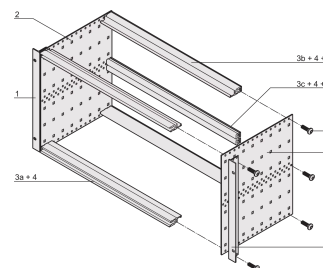

Kit sottorack EuropacPRO 19" per backplane, schermatura retrofit, 6 U, 295 mm

CODICE A CATALOGO

24563-433

Sottorack non schermato per il montaggio su backplane.

CERTIFICAZIONI

CARATTERISTICHE

Supporto con pannello laterale tipo F ("flessibile"), staffa anteriore da 19" inclusa, staffa regolabile in profondità da 19" venduta separatamente (non inclusa negli articoli forniti)

Guida orizzontale posteriore per il montaggio su backplane con striscia isolante

Struttura in alluminio

IP 20, in conformità alla norma IEC 60529

Sono disponibili modifiche quali ritagli, finiture o dimensioni diverse

Fornito in confezione piatta salvaspazio

Guida orizzontale "leggera"

Dimensioni interne ed esterne in conformità a: IEC 60297-3-100, -101, IEEE 1101,1

ATTRIBUTI DEL PRODOTTO

Altezza cremagliera: 6U

Profondità: 295mm

Quantità imballaggio: 1

Per il montaggio: Backplane

Profondità scheda: 160mm; 220mm; 280mm

Tipo di guarnizione: Acciaio inox EMC (adattabile a posteriori)

Impugnatura inclusa: No

Montaggio: Rack

Conforme a.: IEC 60297-3-103