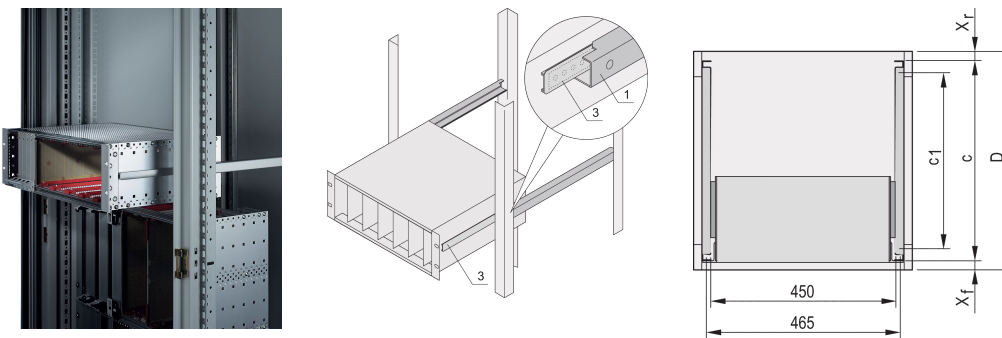

Telescopic Slides C-Profile for Cabinet for Fitting Eurorack, 800 mm

CODICE A CATALOGO

24562-451

Telescopic slides with guiding profile for fitting in cabinets with 25 kg load capacity.

CERTIFICAZIONI

CARATTERISTICHE

For mounting 84 HP wide subracks in the 19" plane

Loading capacity: 25 kg per pair

The guiding profile (1) is matched to the fixing dimension in the cabinet (it is bolted to the 19" profile of the cabinet); the adaptor Rail (3) is matched to the depth and fixing dimension on the subrack (it is inserted into the guiding profile like a telescopic slide)

ATTRIBUTI DEL PRODOTTO

Famiglia di prodotti: Eurorack

Profondità: 800mm

Quantità nella confezione: 2

Finitura: Anodizzato

Materiale: Alluminio

Tipo di prodotto: Scivolo telescopico

Tipo: Profilo C