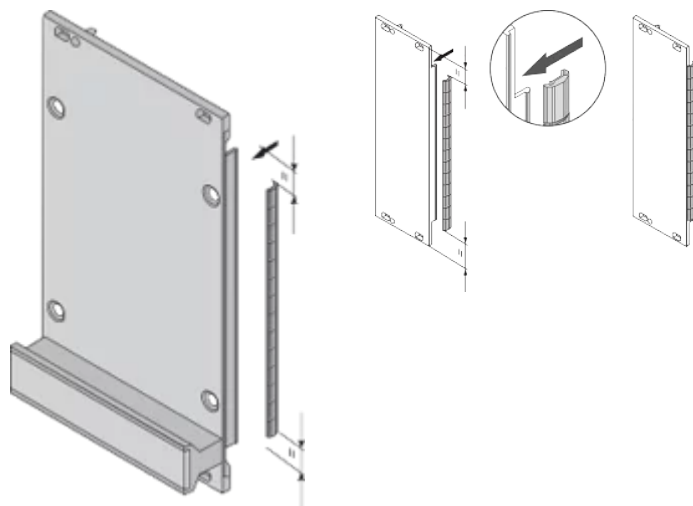

ATTRIBUTI DEL PRODOTTO

Altezza cremagliera: 6U

Quantità imballaggio: 100

Materiale: Acciaio inossidabile

Famiglia di prodotti: EuropacPRO; RatiopacPRO; ARIA RatiopacPRO; PropacPRO; Unità plug-in tipo telaio

Tipo di prodotto: Kit di schermatura

Larghezza rack: 100HP

Funziona con: Subracks; Casi; Pannelli anteriori

Gross Weight: 0.182kg

INFORMAZIONI DI PRODOTTO AGGIUNTIVE

Le guarnizioni EMC (in acciaio inox) sono necessarie per schermare i pannelli anteriori.

SCHEMI

AVVERTIMENTO

I prodotti nVent devono essere installati e utilizzati solo come indicato nelle schede istruzioni e nei materiali di formazione di nVent. Le schede istruzioni sono disponibili su www.nvent.com e presso il vostro rappresentante del servizio clienti nVent. Un'installazione scorretta, un uso improprio, un'applicazione errata o qualsiasi altro mancato rispetto completo delle istruzioni e degli avvertimenti di nVent può causare malfunzionamenti del prodotto, danni alla proprietà, gravi lesioni personali e morte e/o annullare la vostra garanzia.