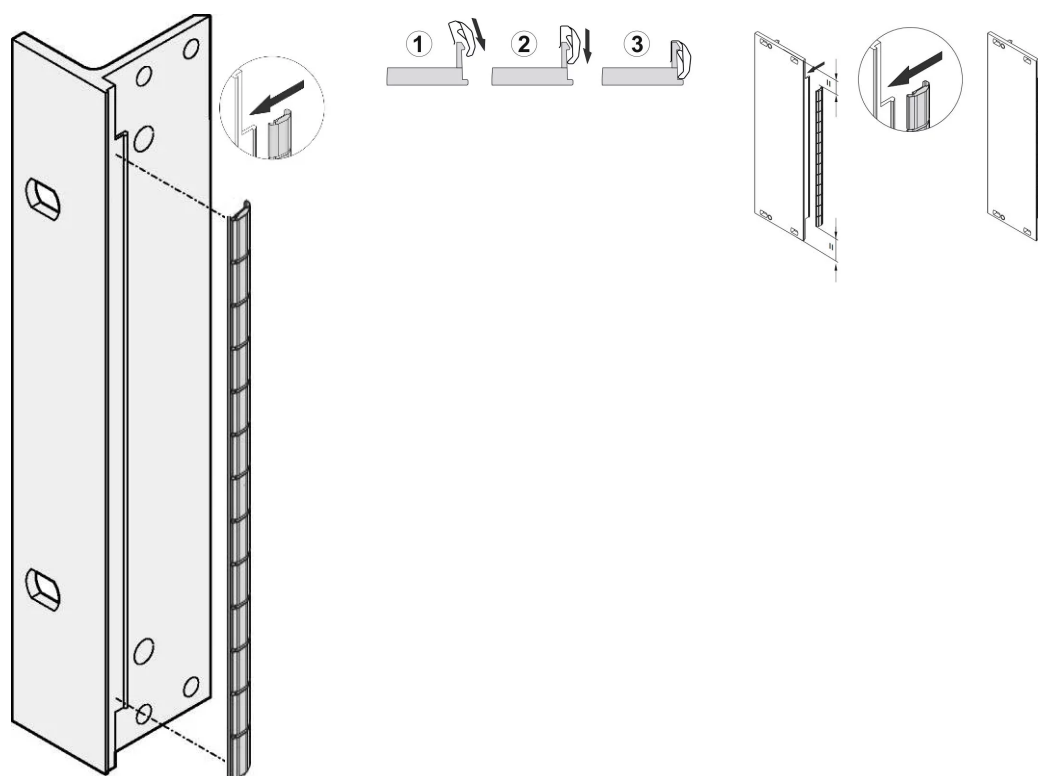

# Kit di schermatura EMC in acciaio inox per pannello frontale, per pannelli frontali a U, 6 U, 100 pezzi

CODICE A CATALOGO

**21102-108**

Le guarnizioni EMC in acciaio inossidabile sono inserite in una fessura sul lato destro dei pannelli anteriori a forma di U.

La guarnizione sarà agganciata alla staffa del pannello anteriore destro, alla staffa da 19" o al profilo posteriore del portasatelliti

## CARATTERISTICHE

La guarnizione EMC in acciaio inox per i pannelli anteriori SCHROFF a U offre eccellenti prestazioni in termini di efficacia della schermatura e un'enorme gamma di temperature da -200 a +160°C.

## ATTRIBUTI DEL PRODOTTO

---

Altezza cremagliera: 6U

Quantità imballaggio: 100

Materiale: Acciaio inossidabile

Famiglia di prodotti: EuropacPRO; RatiopacPRO; ARIA RatiopacPRO; PropacPRO; Unità plug-in tipo telaio