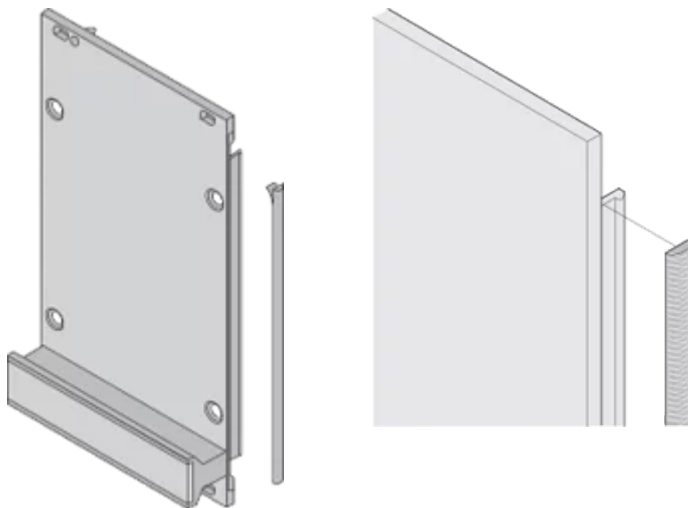

Profondità (D): 1.62mm

Altezza (H): 97mm

Materiale: Elastomero termoplastico

Famiglia di prodotti: EuropacPRO; RatiopacPRO; ARIA RatiopacPRO; PropacPRO; Unità plug-in tipo telaio

Tipo di prodotto: Kit di schermatura

Larghezza (W): 3.8mm

Funziona con: Subracks; Casi; Pannelli anteriori

Grado di infiammabilità: UL® 94V-0

Net Weight: 0.048kg

INFORMAZIONI DI PRODOTTO AGGIUNTIVE

Le guarnizioni EMC (in tessuto) sono necessarie per schermare i pannelli anteriori.

SCHEMI

AVVERTIMENTO

I prodotti nVent devono essere installati e utilizzati solo come indicato nelle schede istruzioni e nei materiali di formazione di nVent. Le schede istruzioni sono disponibili su www.nvent.com e presso il vostro rappresentante del servizio clienti nVent. Un'installazione scorretta, un uso improprio, un'applicazione errata o qualsiasi altro mancato rispetto completo delle istruzioni e degli avvertimenti di nVent può causare malfunzionamenti del prodotto, danni alla proprietà, gravi lesioni personali e morte e/o annullare la vostra garanzia.