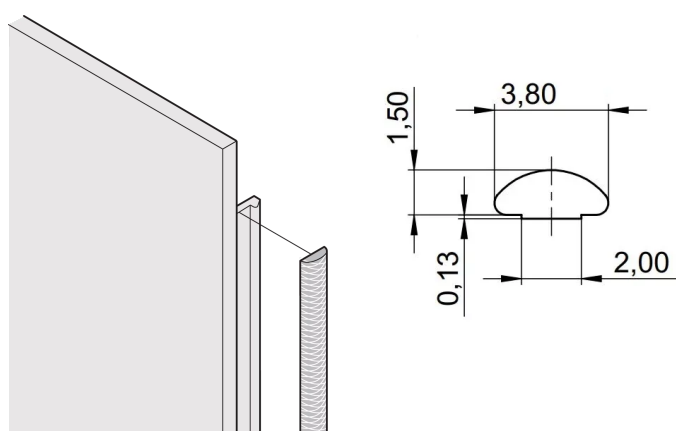

Kit di schermatura in tessuto EMC sul pannello anteriore, -40... +70°C, 3 U; 10 pezzi

CODICE A CATALOGO

21101-853

Le guarnizioni EMC in tessuto sono inserite in una fessura sul lato destro dei pannelli anteriori a U. Le guarnizioni sono incollate al pannello anteriore.

CERTIFICAZIONI

CARATTERISTICHE

La guarnizione EMC in tessuto è applicata lateralmente sul pannello anteriore o nella scanalatura del profilo destro, a seconda dei casi.

La guarnizione del profilo è incollata sulla superficie di contatto della staffa da 19" o dell'angolo posteriore e imposta il collegamento conduttivo ai pannelli anteriori a forma di U

Range di temperatura -40 °C ... +70 °C.

ATTRIBUTI DEL PRODOTTO

Altezza cremagliera: 3U

Quantità imballaggio: 10

Profondità (D): 1.62mm

Altezza (H): 97mm

Materiale: Elastomero termoplastico

Famiglia di prodotti: EuropacPRO; RatiopacPRO; ARIA RatiopacPRO; PropacPRO; Unità plug-in tipo telaio

Tipo di prodotto: Kit di schermatura

Larghezza (W): 3.8mm

Funziona con: Subracks; Casi; Pannelli anteriori

Grado di infiammabilità: UL® 94V-0

Net Weight: 0.048kg

INFORMAZIONI DI PRODOTTO AGGIUNTIVE

Le guarnizioni EMC (in tessuto) sono necessarie per schermare i pannelli anteriori.