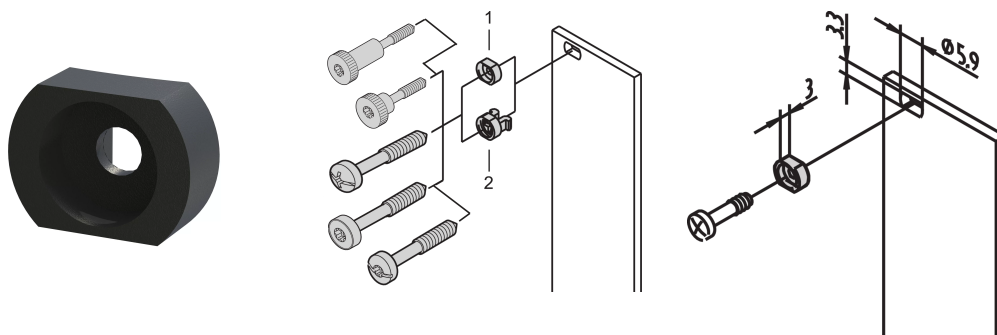

Maniche per M2.5, ottone, nero; 100 pezzi

CODICE A CATALOGO

21100-886

Il manicotto guida la vite a collare durante il fissaggio del pannello anteriore.

CERTIFICAZIONI

CARATTERISTICHE

Il manicotto guida la vite a collare durante il fissaggio del pannello anteriore

Il manicotto è inserito nel foro allungato del pannello anteriore

ATTRIBUTI DEL PRODOTTO

Materiale: Ottone

Fine: Top Coat organico

Quantità imballaggio: 100

Profondità (D): 4.4mm

Altezza (H): 6mm

Tipo di prodotto: Manicotto

Larghezza (W): 8mm

Funziona con: Pannelli anteriori

Net Weight: 0.08kg

INFORMAZIONI DI PRODOTTO AGGIUNTIVE

I manicotti metallici sui pannelli anteriori parziali devono essere inseriti a pressione.

Tutti i manicotti possono essere utilizzati per il pannello anteriore > 2 CV.