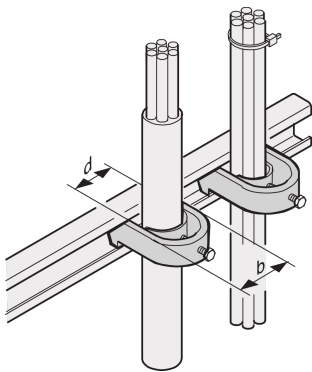

Calotta per cavi C-Rail, per fascio cavi 38 ... 42 mm

CODICE A CATALOGO

20114-730

Le guide a C consentono una migliore gestione dei cavi. Installazione generalmente dietro i montanti da 19". Sono compatibili con i fermi per cavi standard.

CERTIFICAZIONI

CARATTERISTICHE

Per il montaggio di cavi su profili a C e guide di supporto per cavi

ATTRIBUTI DEL PRODOTTO

Fine: Stagnato

Quantità imballaggio: 10

Materiale: Acciaio

Famiglia di prodotti: Varistar

Tipo di prodotto: Morsetto

Tipo: Serracavo

Net Weight: 0.79kg

AVVERTIMENTO

I prodotti nVent devono essere installati e utilizzati solo come indicato nelle schede istruzioni e nei materiali di formazione di nVent. Le schede istruzioni sono disponibili su www.nvent.com e presso il vostro rappresentante del servizio clienti nVent. Un'installazione scorretta, un uso improprio, un'applicazione errata o qualsiasi altro mancato rispetto completo delle istruzioni e degli avvertimenti di nVent può causare malfunzionamenti del prodotto, danni alla proprietà, gravi lesioni personali e morte e/o annullare la vostra garanzia.