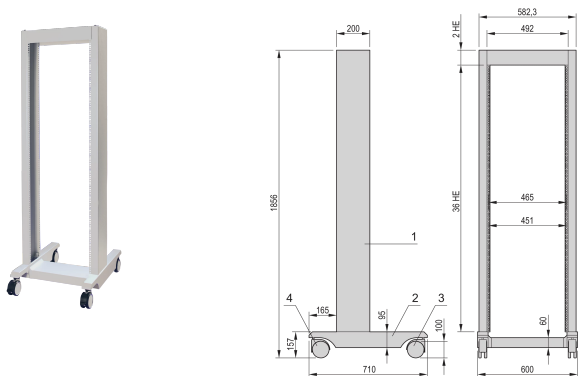

## CODICE A CATALOGO

**10117-498**

Rack a telaio aperto con capacità di carico di 200 kg e profondità consigliata del telaio fino a 400 mm, ideale per applicazioni di elettronica generale, test e misurazione, audio/video e di trasmissione.

## CARATTERISTICHE

Capacità di carico fisso di 200 kg a un baricentro definito al centro del rack da laboratorio

Profondità telaio massima consigliata 400 mm

## ATTRIBUTI DEL PRODOTTO

Tipo di prodotto: Rack

Famiglia di prodotti: Labrack

Materiale telaio: Acciaio

Altezza cremagliera: 36U

Altezza: 1856mm

Larghezza: 600mm

Profondità: 710mm