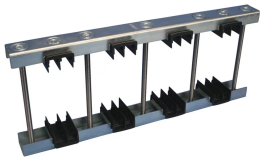

Supporto barra collettoria universale con circuito neutro, alta intensità

CERTIFICAZIONI

CARATTERISTICHE

Sistema di fissaggio universale

Installazione facile e veloce

Costruzione estremamente robusta

Le viti sono in acciaio inossidabile non magnetico

Table 1/2

Codice a catalogo	Numero articolo	Corrente nominale tipica dell'applicazione	Barre collettrici per fase	Larghezza barra collettrice	Spessore barra collettrice	Larghezza (W)
UBS2-10TN-200	561880	5700 A	1 - 2	200 mm	10 mm	480 mm
UBS2-10TN-160	561870	5700 A	1 - 2	160 mm	10 mm	480 mm
UBS3-10TN-160	561540	6200 A	1 - 3	160 mm	10 mm	480 mm
UBS1-10TN-160	561500	3500 A	1	160 mm	10 mm	300 mm