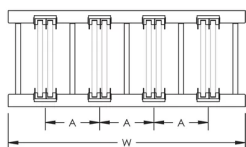

Supporto barra collettoria universale con circuito neutro, alta intensità

CERTIFICAZIONI

CARATTERISTICHE

Sistema di fissaggio universale

Installazione facile e veloce

Costruzione estremamente robusta

Le viti sono in acciaio inossidabile non magnetico

Table 1/2

Codice a catalogo	Numero articolo	Corrente nominale tipica dell'applicazione	Barre collettrici per fase	Larghezza barra collettrice	Spessore barra collettrice	Larghezza (W)
UBS2-10TN-200	561880	5700 A	1 - 2	200 mm	10 mm	480 mm
UBS2-10TN-160	561870	5700 A	1 - 2	160 mm	10 mm	480 mm
UBS3-10TN-160	561540	6200 A	1 - 3	160 mm	10 mm	480 mm
UBS1-10TN-160	561500	3500 A	1	160 mm	10 mm	300 mm

Table 2/2

Codice a catalogo	Numero articolo	A.
UBS2-10TN-200	561880	110 mm
UBS2-10TN-160	561870	110 mm
UBS3-10TN-160	561540	110 mm
UBS1-10TN-160	561500	70 mm

SCHEMI

AVVERTIMENTO

I prodotti nVent devono essere installati e utilizzati solo come indicato nelle schede istruzioni e nei materiali di formazione di nVent. Le schede istruzioni sono disponibili su www.nvent.com e presso il vostro rappresentante del servizio clienti nVent. Un'installazione scorretta, un uso improprio, un'applicazione errata o qualsiasi altro mancato rispetto completo delle istruzioni e degli avvertimenti di nVent può causare malfunzionamenti del prodotto, danni alla proprietà, gravi lesioni personali e morte e/o annullare la vostra garanzia.