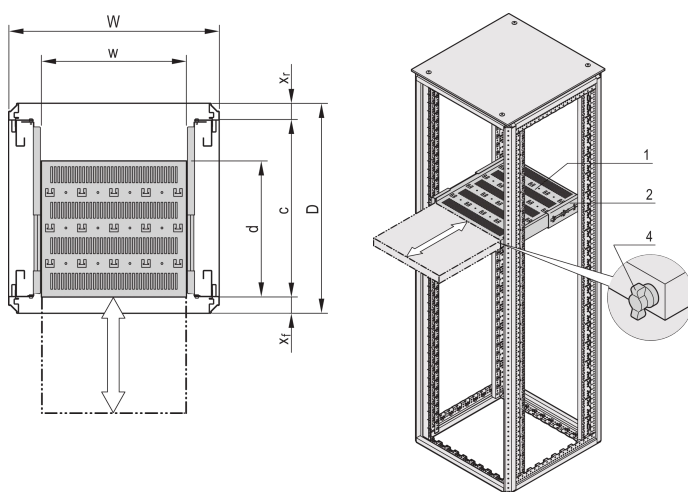

Étagère télescopique 19" pour Varistar, Novastar, Eurorack, 70 kg, RAL 7035, L600 500P

RÉFÉRENCE CATALOGUE

22130-352

Étagère 19" Varistar, Novastar et Eurorack, avec capacité de charge 70 kg, avec perforations pour faciliter la circulation d'air et la fixation.

CERTIFICATIONS

FONCTIONS

Découpes pour fixation des colliers serre-câbles

Charge statique admissible 70 kg

Avec glissières télescopiques

Possibilité d'utiliser un verrou

Acier, 1,5 mm

Découpes en T pour fixation avec collier serre-câbles

ATTRIBUTS DU PRODUIT

Type: Étagère télescopique

Largeur: 400mm

Profondeur: 382mm

Quantité par colis: 1

Couleur: Gris clair

Code couleur: RAL 7035

Finition: Revêtement poudré

Matériau: Acier

Famille de produits: Varistar; Eurorack; Novastar

Type de produit: Étagère

INFORMATIONS PRODUIT COMPLÉMENTAIRES

Équerre pour le montage de glissières télescopiques sur le bâti, à commander séparément.