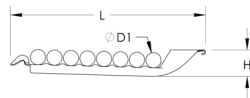

Conception discrète permettant une installation dans les espaces restreints

Fait de matériaux recyclables à 100 %

SPÉCIFICATIONS

Finition: Prégalvanisé

Matériau: Acier

Table 1/2

Référence catalogue	Référence article	Taille de trou (HS)	Longueur (L)	Hauteur (H)	Largeur (W)	Diamètre 1 (Ø1)
---------------------	-------------------	---------------------	--------------	-------------	-------------	-----------------

OAB8DF	182068	4.8 mm	115mm	15mm	30mm	4 - 10 mm
OAB8	182067	7.5 mm	115mm	15mm	30mm	4 - 10 mm

Table 2/2

Référence catalogue	Référence article	Diamètre 2 (Ø2)	Capacité du câble
OAB8DF	182068	5 - 11 mm	8
OAB8	182067	5 - 11 mm	8

INFORMATIONS PRODUIT COMPLÉMENTAIRES

* Capacité de fixation des câbles calculée en fonction de câbles de 10 mm de diamètre

DIAGRAMMES

AVERTISSEMENT

Les produits nVent doivent être installés et utilisés uniquement comme indiqué dans les feuilles d'instructions et les documents de formation de nVent. Les feuilles d'instructions sont disponibles sur www.nvent.com et auprès de votre représentant du service client nVent. Une installation incorrecte, une mauvaise utilisation, une mauvaise application ou tout autre défaut de respect total des instructions et des avertissements de nVent peut entraîner une défaillance du produit, des dommages matériels, des blessures corporelles graves et la mort et/ou annuler votre garantie.